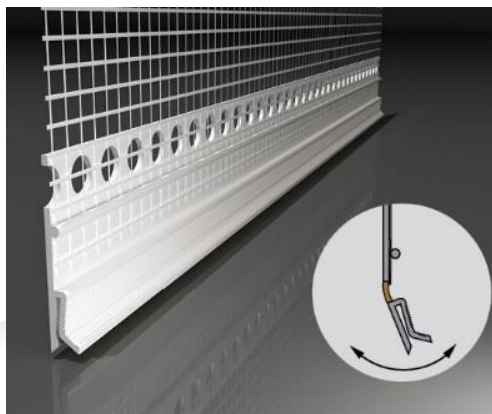

LX-H

LX-H parapetní lišta s nepříznanou – podomítkovou okapnicí a sklovláknitou výztužnou tkaninou pro zajištění kluzného napojení omítky na koncovku parapetu a pro odvod vody z ostění v kontaktním zateplovacím systému – ETICS

Materiál:

- PVC odolné alkalickému prostředí a UV stabilní
- sklovláknitá výztužná tkanina vyhovující ETAG 004

Použití a výhody:

- zajišťuje kluzné spojení koncovky parapetu s omítkou
- měkčený plast zajišťuje ohebnost a přizpůsobení úhlu parapetní koncovky
- vhodný zejména pro parapety z ohýbaného plechu
- chrání systém proti povětrnostním vlivům
- podomítková okapnice zajišťuje bezpečný odvod vody z ostění, zamezuje vzlínání vlhkosti pod izolant
- zabraňuje vzniku trhlin v místě napojení

Návod k použití:

Nalepíme izolant do ostění a osadíme parapet. Lištu nasadíme na koncovku parapetu a nanese pod tkaninu stěrkovou maltu. Stěrkovou maltu, která se nám vytlačí přes tkaninu, stáhneme a srovnáme zednickým ocelovým hladítkem do roviny. Spáru na čelní straně zapravíme vhodným tmelem. Poté aplikujeme omítkové souvrství.

Technické údaje:

Délka lišty [mm]	2000
Šířka síťoviny [mm]	100
Tloušťka omítkového souvrství [mm]	6
Celková šířka lišty [mm]	30
Způsob připevnění síťoviny	svaření plastovým drátem (zcela inertní vůči působení alkálií nebo změnám teplot)